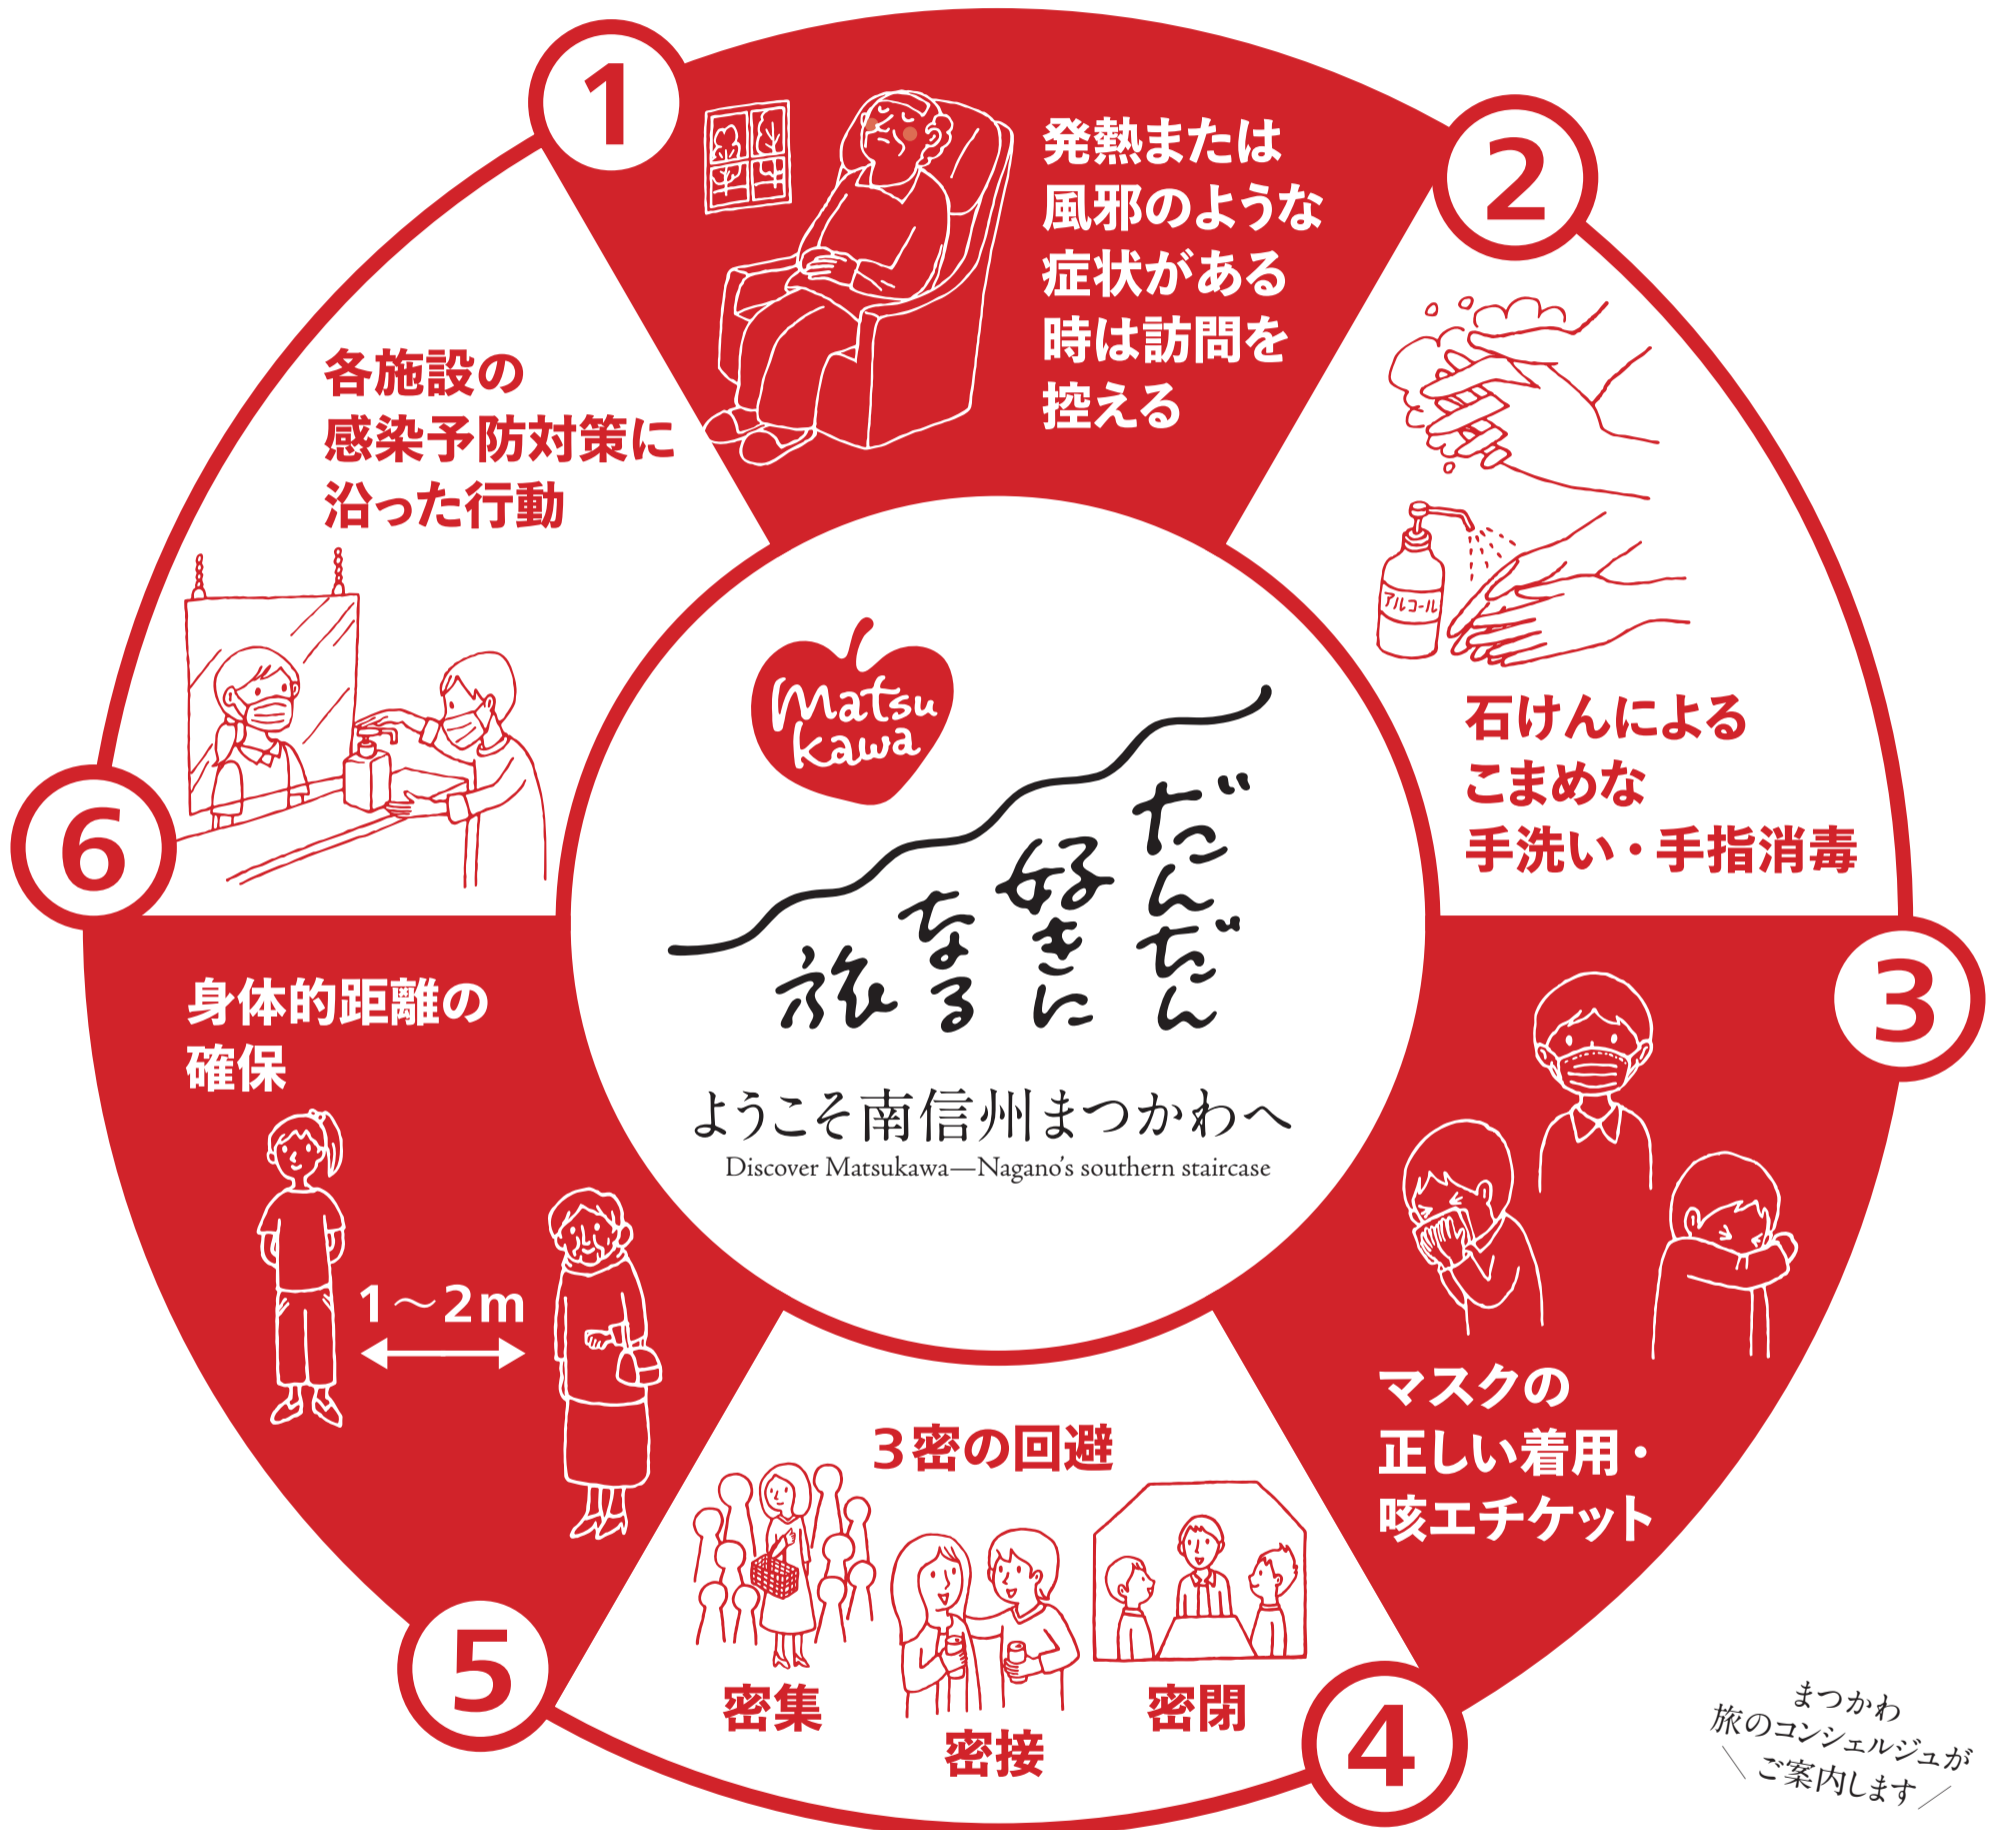

ご来訪のみなさまへのお願い

まつかわでの滞在を楽しんでいただくため
笑顔と安心を守るための取り組み

まつかわを訪れるみなさまに、安心して快適に過ごしていただけるよう、
私たちは新型コロナウイルス感染拡大の予防に取り組んでいます。
自分のために、誰かのために、ひとりひとりができることを。
そして、まつかわで「だんだん好きになる旅」をこれからも楽しんでいただけますように。
みなさまのご協力に感謝いたします。

まつかわ
旅のコンシェルジュが
ご案内します